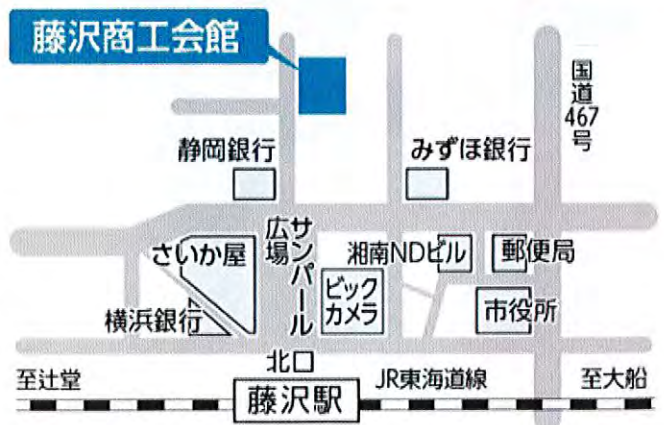

## 【参加予定事業所】

ウェルビー藤沢センター・第2藤沢センター  
エール湘南 オンステージ藤沢 かたくりの里  
神奈川ワークショップ カフェすばる K'sRoot コーヒーポット  
Nico's Kitchen 湘南塩梅 湘南地域就労援助センター  
湘南みどりの風 FLOW 白い翼 チャレンジドジャパン 藤沢センター  
ハートピア湘南 Biz パートナー藤沢 パン遊房 亀吉  
福祉コミュニティカフェ亀吉 Mamma miA 藤沢ひまわり  
フライト ほまれの家長後店 みらい社  
ライフ湘南 ラパンキッチン るる湘南 ワークセンター藤沢  
他 (50音順)

## 【制度紹介】 (一回目と二回目は同じ内容です)

13:15~	就労に関する障がい福祉サービスの説明 1回目
13:30~	湘南地域就労援助センターの紹介 1回目
13:45~	ハローワーク藤沢の紹介 1回目
15:30~	就労に関する障がい福祉サービスの説明 2回目
15:45~	湘南地域就労援助センターの紹介 2回目
16:00~	ハローワーク藤沢の紹介 2回目

## アクセス

〒251-0052 藤沢市藤沢 607-1

藤沢商工会館ミナパーク 6F 多目的ホール

JR 東海道線藤沢駅北口から 徒歩3分  
小田急線藤沢駅から 徒歩4分  
江ノ島電鉄藤沢駅から 徒歩5分

当事者の相談、事業所への発注、障がい者への支援  
の機会としてぜひご参加ください！